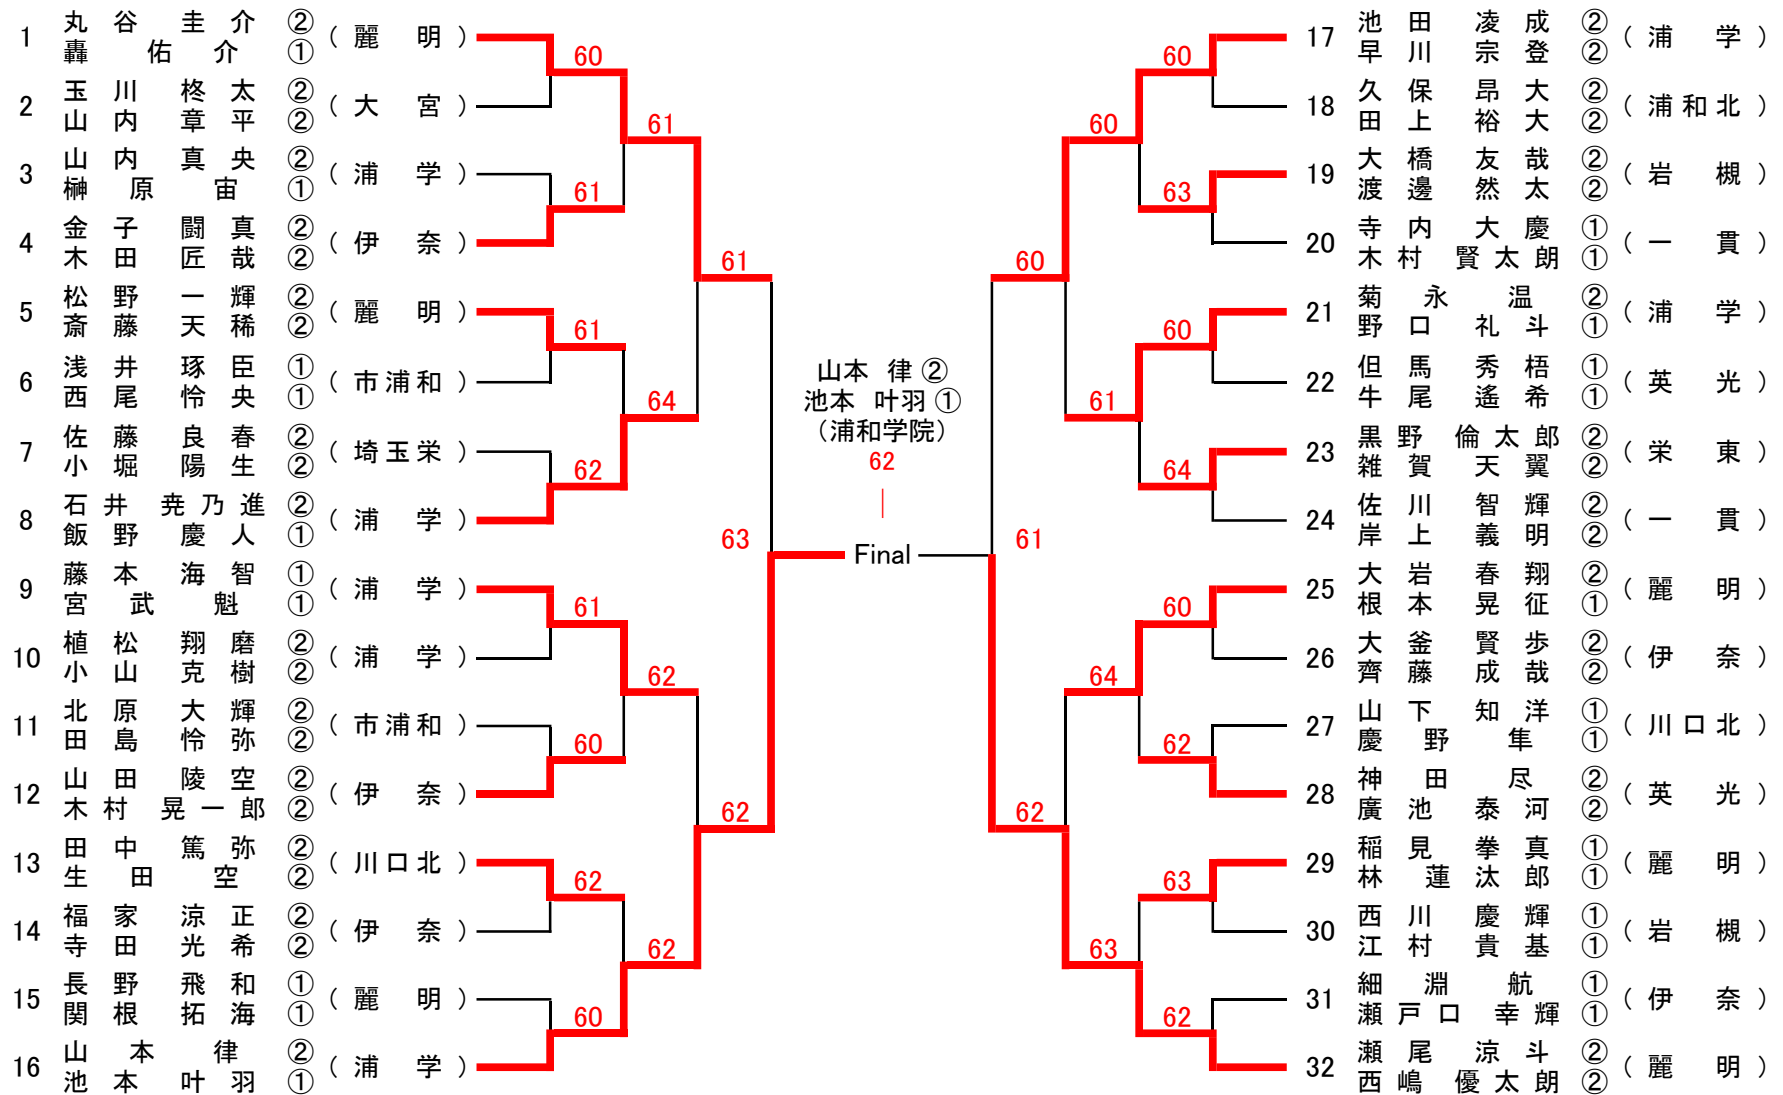

# 2021年度 新人大会南部地区大会 男子ダブルス

3位・4位

1	丸谷圭介	②	(麗明)	└─┬─┘	60
	轟佑介	①			
17	池田凌成	②	(浦学)	└─┬─┘	
	早川宗登	②			

5~8位

8	石井堯乃進	②	(浦学)	└─┬─┘	76
	飯野慶人	①			
9	藤本海智	①	(浦学)	└─┬─┘	(5)
	宮武魁	①			
21	菊永温	②	(浦学)	└─┬─┘	61
	野口礼斗	①			
25	大岩春翔	②	(麗明)	└─┬─┘	63
	根本春晃	①			