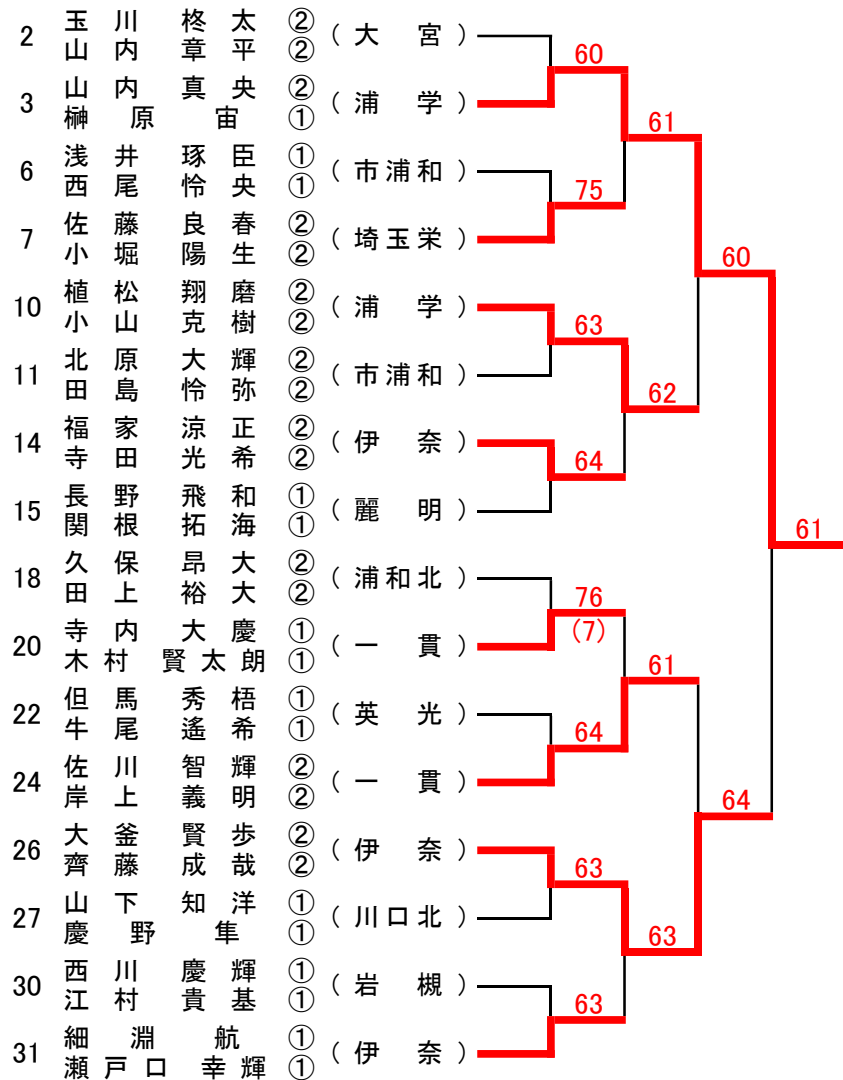

# 2021年度 新人大会南部地区大会 男子ダブルス

3位・4位

1	丸谷圭介	②	(麗明)	└─┬─┘	60
	轟佑介	①			
17	池田凌成	②	(浦学)	└─┬─┘	
	早川宗登	②			

5~8位

8	石井堯乃進	②	(浦学)	└─┬─┘	76
	飯野慶人	①			
9	藤本海智	①	(浦学)	└─┬─┘	(5)
	宮武魁	①			
21	菊永温	②	(浦学)	└─┬─┘	61
	野口礼斗	①			
25	大岩春翔	②	(麗明)	└─┬─┘	63
	根本春晃	①			

7・8位

8	石井堯乃進	②	(浦学)	└─┬─┘	63
	飯野慶人	①			
21	菊永温	②	(浦学)	└─┬─┘	
	野口礼斗	①			

9~16位

4	金子闘真	②	(伊奈)	└─┬─┘	60
	木田匠哉	②			
5	松野一天	②	(麗明)	└─┬─┘	63
	斎藤天稀	②			
12	山田陵空	②	(伊奈)	└─┬─┘	63
	木村晃一郎	②			
13	田中篤弥	②	(川口北)	└─┬─┘	63
	生田空	②			
19	大橋友哉	②	(岩槻)	└─┬─┘	63
	渡邊然太	②			
23	黒野倫太郎	②	(栄東)	└─┬─┘	60
	雑賀天翼	②			
28	神田尽	②	(英光)	└─┬─┘	76
	廣池泰河	②			
29	稻見拳真	①	(麗明)	└─┬─┘	(2)
	林蓮汰	①			

11・12位

5	松野一天	②	(麗明)	└─┬─┘	61
	斎藤天稀	②			
23	黒野倫太郎	②	(栄東)	└─┬─┘	
	雑賀天翼	②			

13~16位

4	金子闘真	②	(伊奈)	└─┬─┘	75
	木田匠哉	②			
13	田中篤弥	②	(川口北)	└─┬─┘	75
	生田空	②			
19	大橋友哉	②	(岩槻)	└─┬─┘	60
	渡邊然太	②			
29	稻見拳真	①	(麗明)	└─┬─┘	
	林蓮汰	①			

15・16位

13	田中篤弥	②	(川口北)	└─┬─┘	60
	生田空	②			
19	大橋友哉	②	(岩槻)	└─┬─┘	
	渡邊然太	②			

17~32位

19・20位

21~24位

7	佐藤良春	②	(埼玉栄)	└─┬─┘	75
	小堀陽生	②			
14	福家涼正	②	(伊奈)	└─┬─┘	75
	寺田光希	②			
20	寺内大慶	①	(一貫)	└─┬─┘	61
	木村賢太郎	①			
31	細淵航	①	(伊奈)	└─┬─┘	
	瀬戸口幸輝	①			